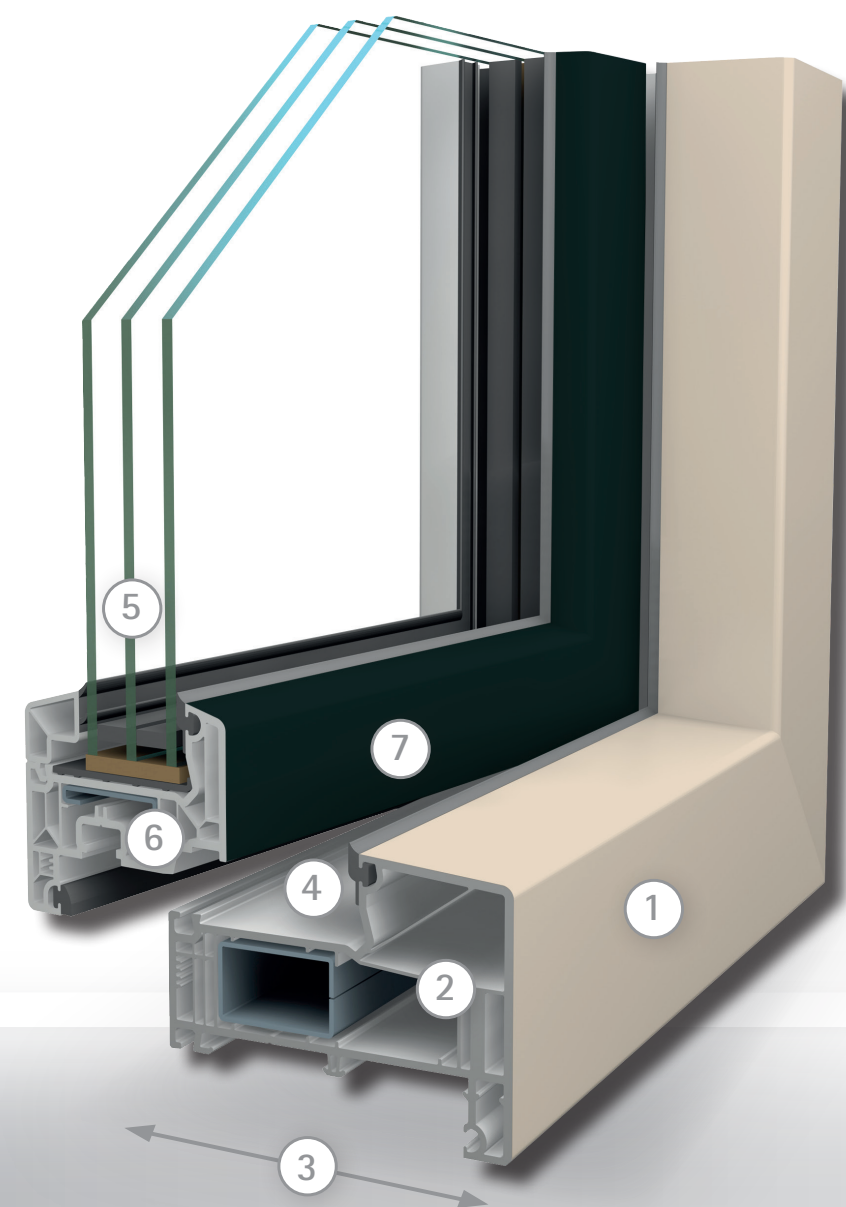

1. **2 Meerkamertechnologie voor krachtige warmte-isolatie**
   De meerkamertechnologie zorgt voor de hoogste energie-efficiëntie en U_w -thermische isolatiewaarden tot maximaal 0,70 W/(m²K).

1. **3 Inbouwdiepte 116 mm: ideaal voor triple beglazing**
   Door zijn stabiliteit en de standaard inbouwdiepte van 82 mm is SOFTLINE 82 NL RETRO perfect voorbereid op de combinatie met zware, triple beglazing. Hiermee bereikt u een optimale warmte-isolatie én bespaart u maximaal op de stookkosten. Tevens vermindert u hiermee de CO₂-uitstoot.

1. **4 Geluidsisolerend, wind- en slagregendicht**
   Twee rondom lopende afdichtingen zorgen voor uitstekende winddichtheid, de beste slagregendichtheid en hoge geluidsisolatie tot geluidsisolatieklasse 5.

1. **5 Gelijktijdig temperatuurverloop zorgt voor comfort**
   Het glas wordt geplaatst in een diepe sponning (28 mm). Dit zorgt voor een gelijkmatig temperatuurverloop, waarmee ongewenste condensvorming aan de binnenzijde van de ramen wordt voorkomen.

1. **6 Vormvast en inbraakwerend dankzij grote stalen versterkingen**
   Massieve stalen versterkingen verhogen de statische veiligheid en de vormvastheid van SOFTLINE 82 NL RETRO. Daardoor is het systeem sterk inbraakwerend en blijft het decennialang betrouwbaar functioneren.

1. **7 Voor renovatie en nieuwbouw**
   Het klassieke design met elegante vormen, licht afgeronde kanten en smalle aanzichtsbreedten harmonieert met elke bouwstijl.